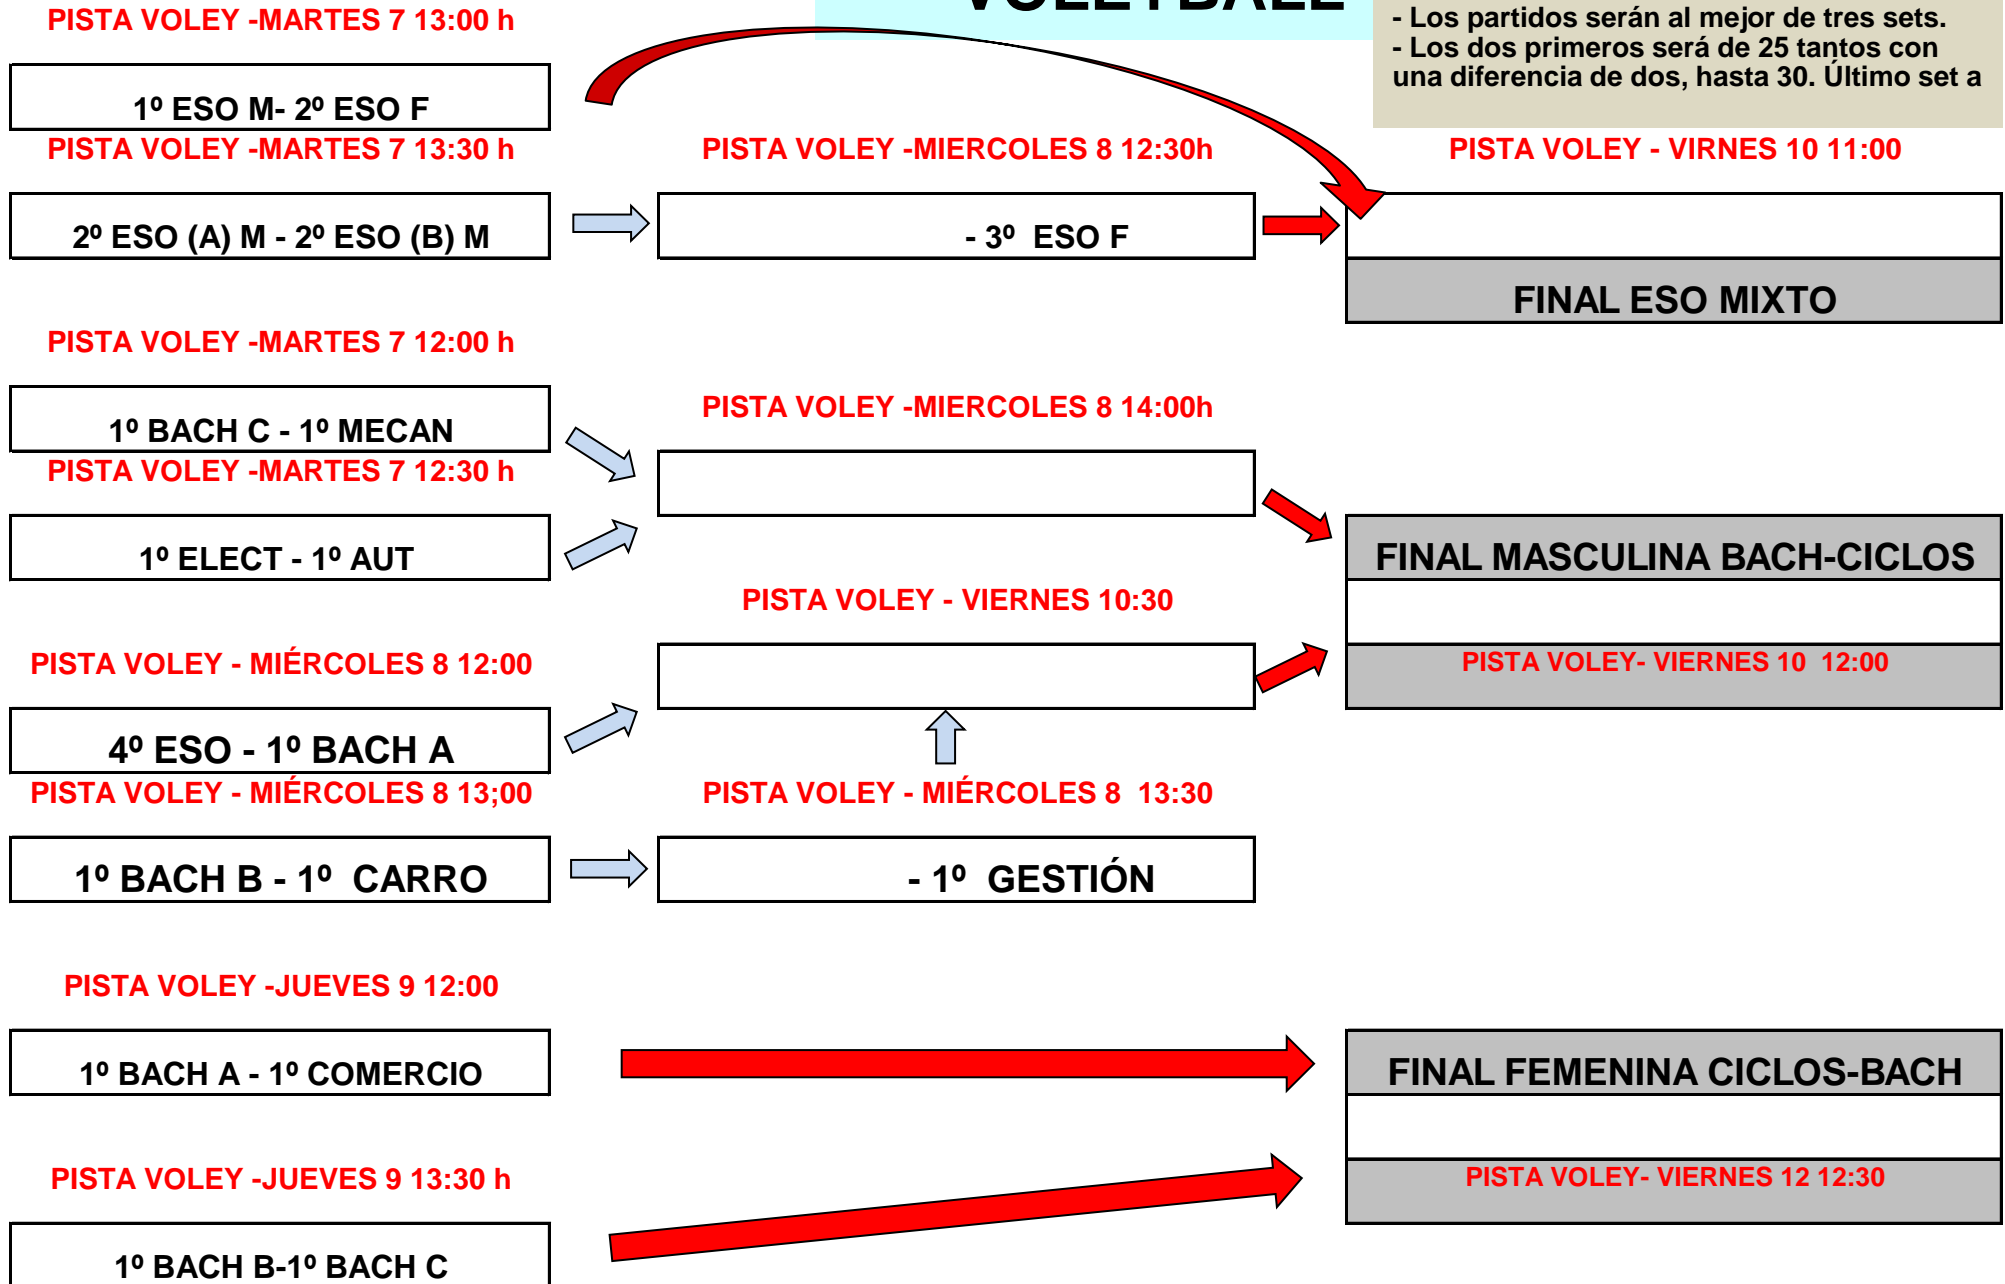

## REGLAS DE COMPETICIÓN

- Los partidos serán al mejor de tres sets.
- Los dos primeros será de 25 tantos con una diferencia de dos, hasta 30. Último set a

	PAB	PIST 1	P. VOL	PISTA 2	PAB	PIST 1	P. VOL	PISTA 2	PAB	PIST 1	P. VOL	PISTA 2	PAB	PIST 1	P. VOL	PISTA 2
<b>HORAS</b>	<b>MARTES</b>				<b>MIERCOLES</b>				<b>JUEVES</b>				<b>VIERNES</b>			
9:00																
9:30																
10:00																
10:30													FSM		VBM	
11:00													FSM	BMM	VBF/M	
11:30													BAC	BMM		
12:00	FSM	FSM	VBM		FSM	FSM	VBM		FSM	BMM	VBF/M		FSF	BMM	VBM	
12:30	FSM	FSM	VBM		FSF	FSM	VBF/M		FSF	BMM	VBM		BMM		VBF/M	
13:00	BAC	FSM	VBF/M		FSM	BMF	VBM		FSM	BMF			FSM	BMF		
13:30	BAC	FSM	VBF/M		FSM	FSM	VBM		FSM	BMM	VBF/M					
14:00					BAC	BMM	VBM		BAC							

**REGLAS DE COMPETICIÓN**

- Los partidos serán de 25 min a reloj corrido
- A partir de la 3ª falta se sanciona con doble-penalti
- No hay falta por cesión al portero