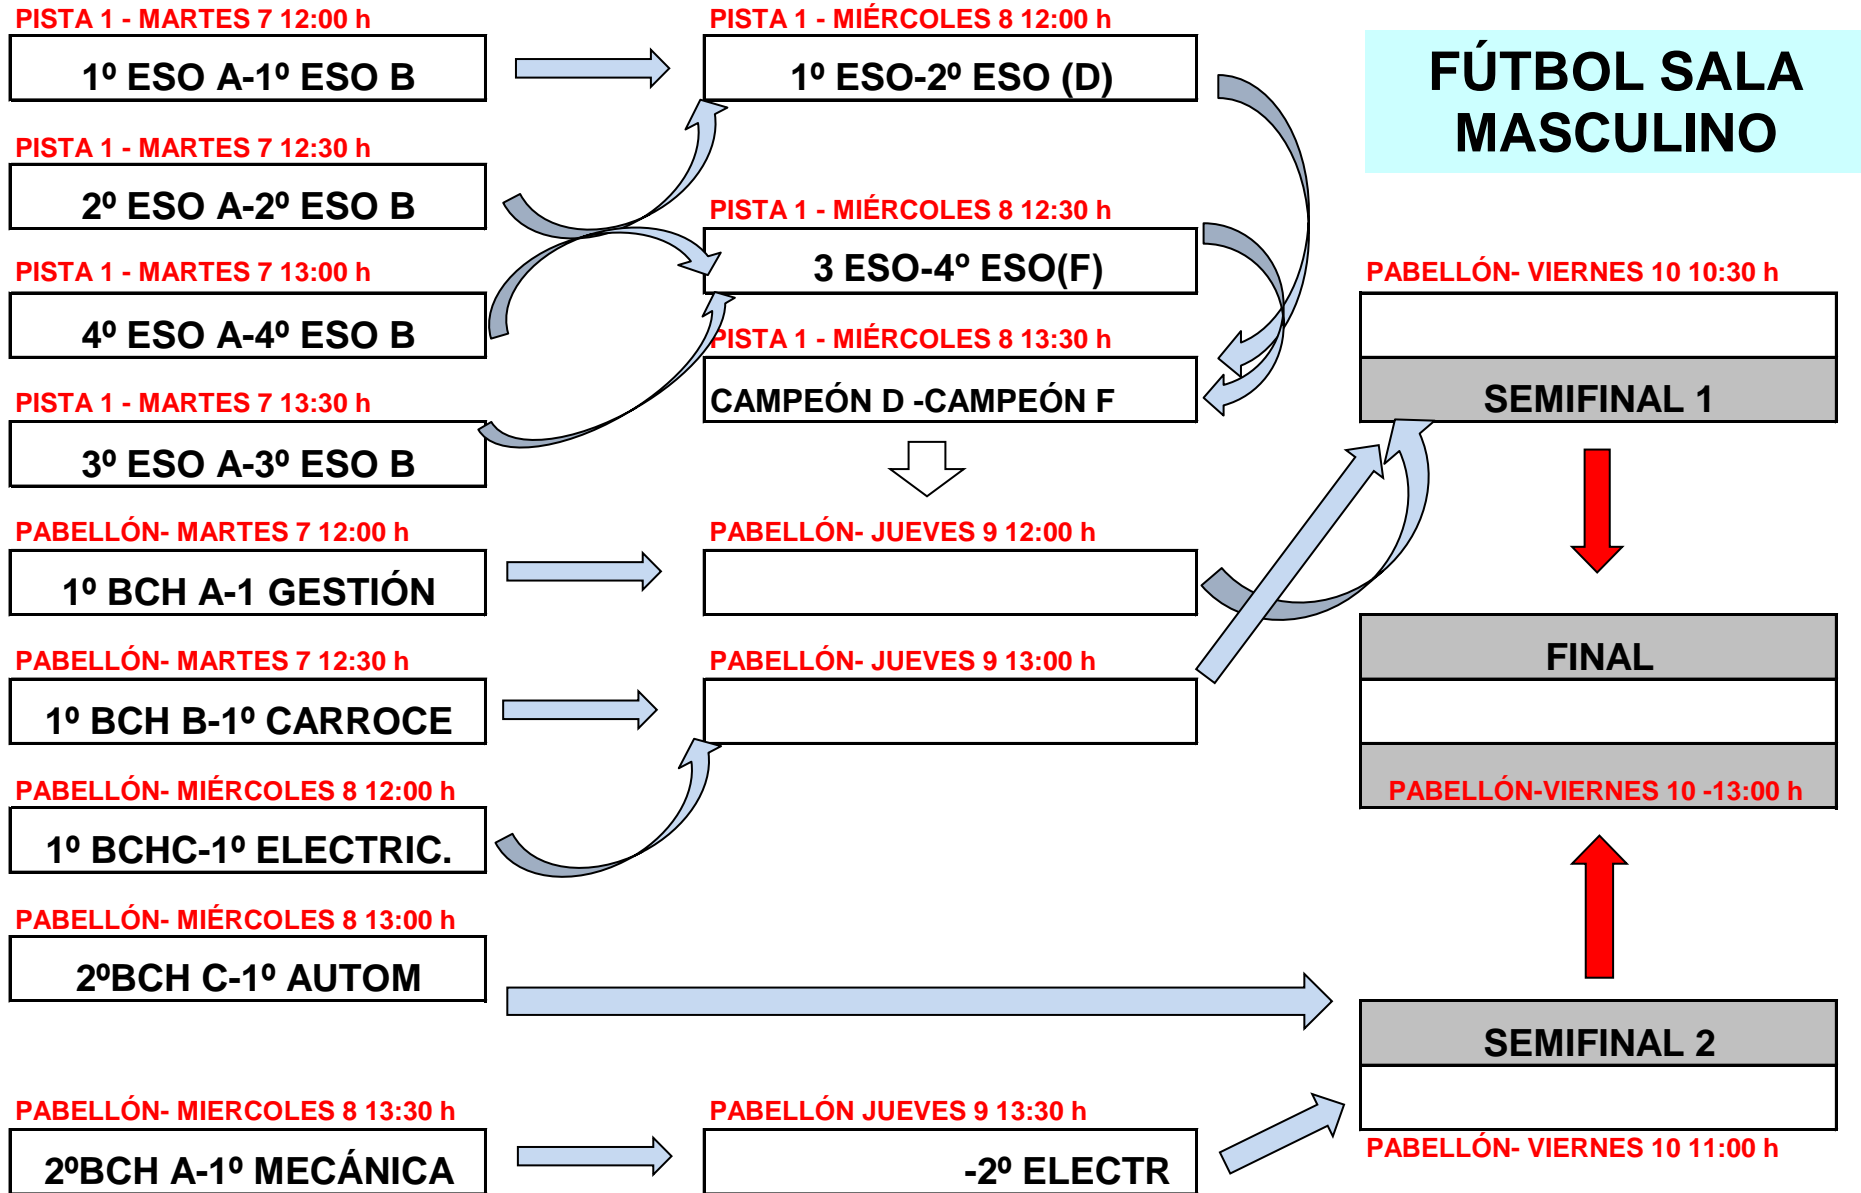

## REGLAS DE COMPETICIÓN

- Los partidos serán al mejor de tres sets.
- Los dos primeros será de 25 tantos con una diferencia de dos, hasta 30. Último set a

	PAB	PIST 1	P. VOL	PISTA 2	PAB	PIST 1	P. VOL	PISTA 2	PAB	PIST 1	P. VOL	PISTA 2	PAB	PIST 1	P. VOL	PISTA 2
<b>HORAS</b>	<b>MARTES</b>				<b>MIERCOLES</b>				<b>JUEVES</b>				<b>VIERNES</b>			
9:00																
9:30																
10:00																
10:30													FSM		VBM	
11:00													FSM	BMM	VBF/M	
11:30													BAC	BMM		
12:00	FSM	FSM	VBM		FSM	FSM	VBM		FSM	BMM	VBF/M		FSF	BMM	VBM	
12:30	FSM	FSM	VBM		FSF	FSM	VBF/M		FSF	BMM	VBM		BMM		VBF/M	
13:00	BAC	FSM	VBF/M		FSM	BMF	VBM		FSM	BMF			FSM	BMF		
13:30	BAC	FSM	VBF/M		FSM	FSM	VBM		FSM	BMM	VBF/M					
14:00					BAC	BMM	VBM		BAC							