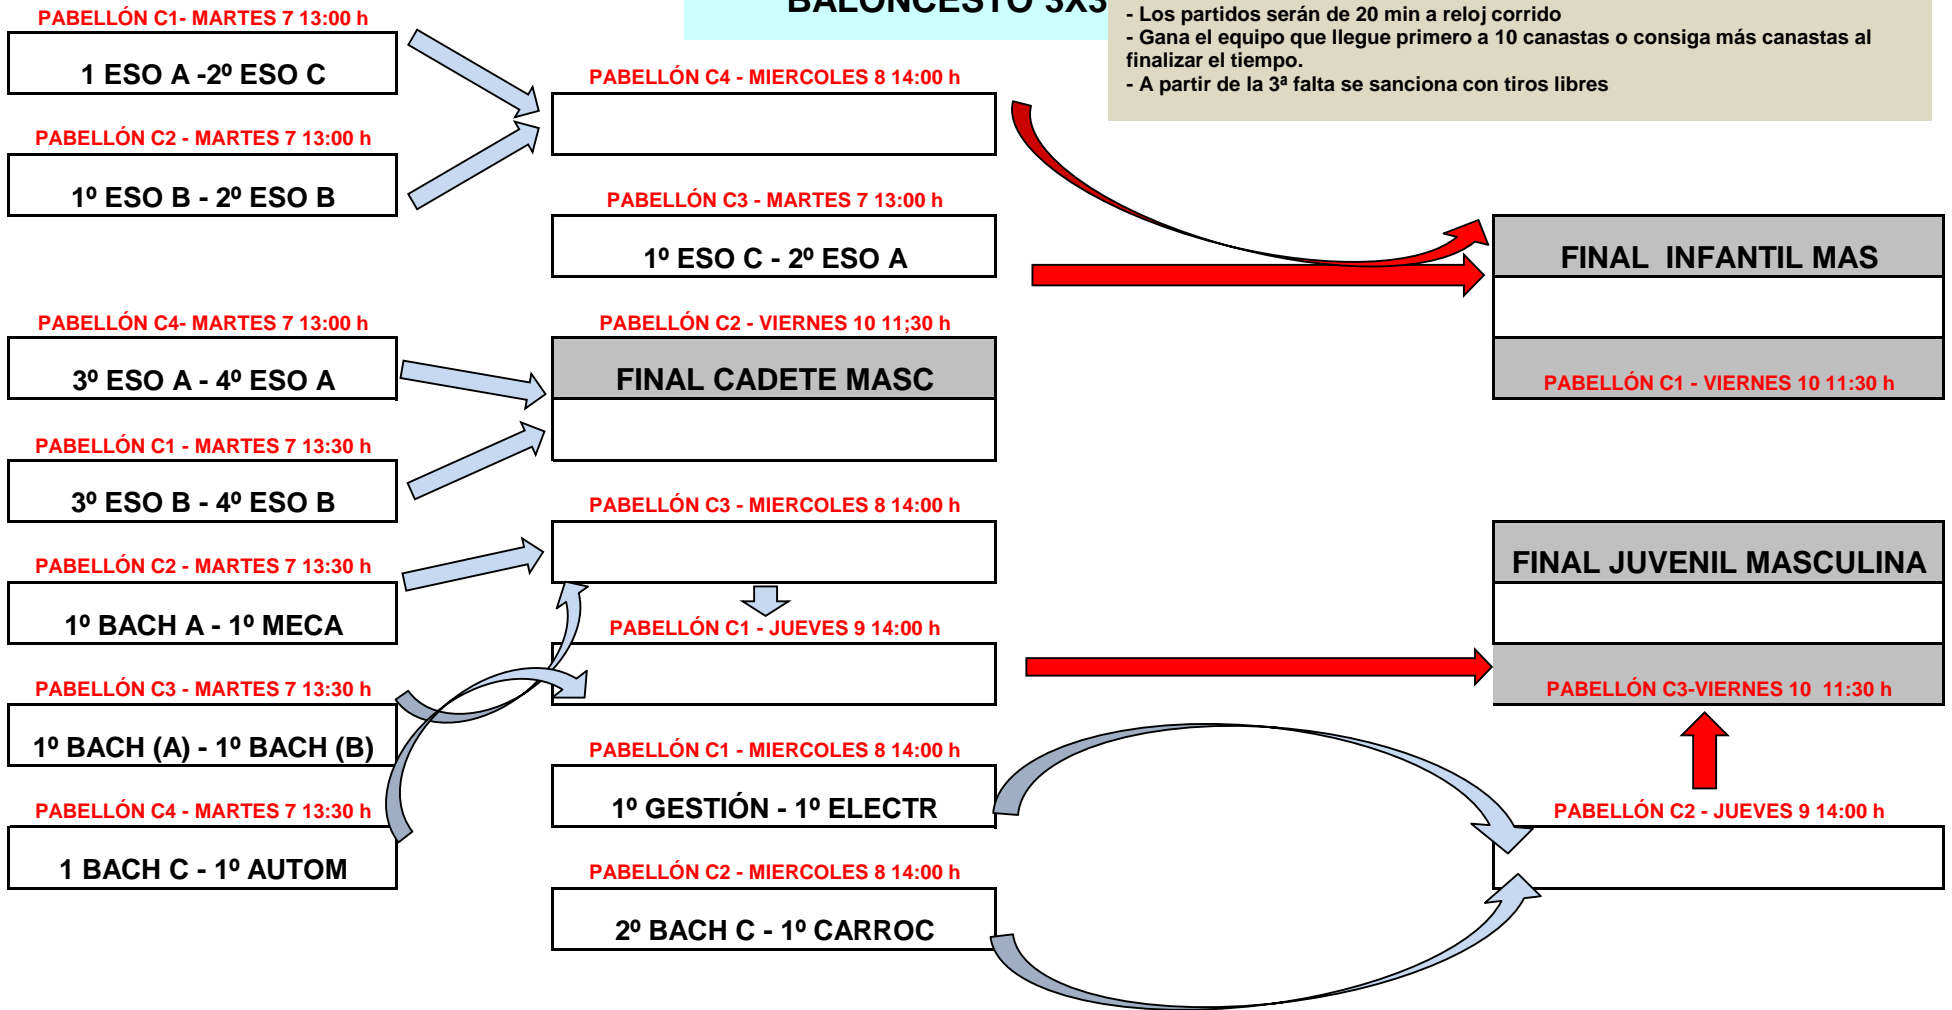

## REGLAS DE COMPETICIÓN

- Los partidos serán de 25 min a reloj corrido
- A partir de la 3ª falta se sanciona con doble-penalti
- No hay falta por cesión al portero

**PABELLÓN- MIÉRCOLES 8 12:30 H**

**1º BACH B-1º GESTIÓN**

**SEMIFINAL 1**

**PABELLÓN- JUEVES 9 12:30 H**

**1º BACH A-1º BACH C**

**SEMIFINAL 2**

**FINAL**

**PABELLÓN-VIERNES 10 -12:00 h**

# BALONCESTO 3X3

## REGLAS DE COMPETICIÓN

- Los partidos serán de 20 min a reloj corrido
- Gana el equipo que llegue primero a 10 canastas o consiga más canastas al finalizar el tiempo.
- A partir de la 3ª falta se sanciona con tiros libres